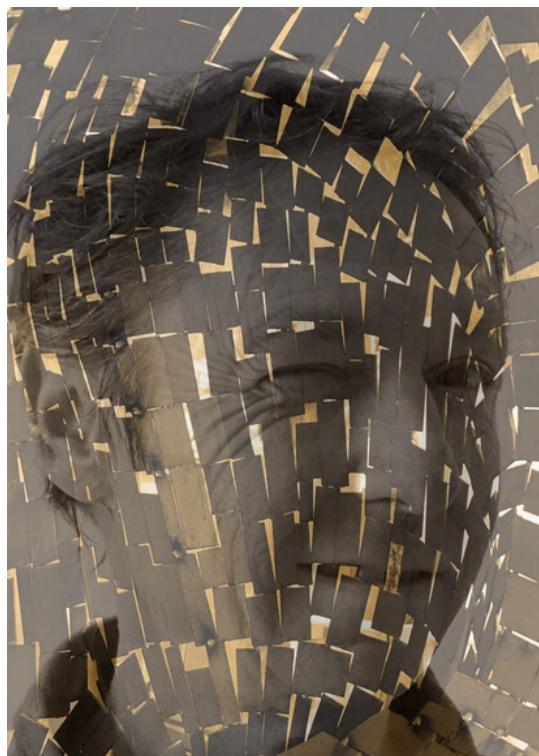

Christian Burger

Après avoir passé mon enfance dans les ballons vosgiens, je vis et travaille dans les Hautes-Alpes. Je suis artiste sculpteur et accompagnateur en montagne.

Amoureux de la nature, de la montagne, mon travail a un lien direct avec celles-ci. C'est pour moi une source d'inspiration majeure et j'aime travailler ses matériaux nobles, tels que la pierre, le bois, la glace, la neige et le fer. Je cherche à la représenter dans mes sculptures, tout en délivrant un message qui prône sa préservation.

Le Monde des Elfes - Lisa Claire Haye
Drafnargata 17
425 Flateyri
Islande

06.86.06.19.97
lisa.haye@orange.fr
www.lemondedeselfes-flateyri.com

N° TVA - 132993
Heimagisting - HG-00005802